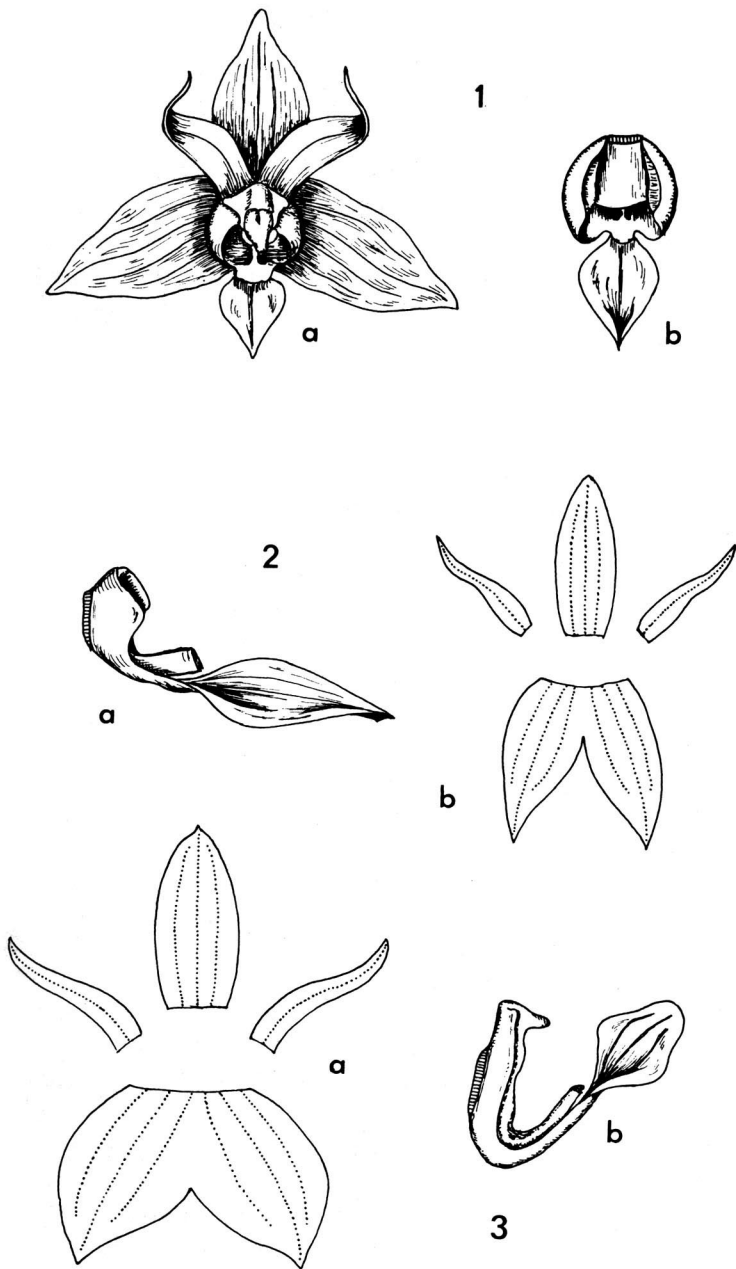

*Trevoria Escobariana* Garay, *sp. nov.*

Epiphytica, caespitosa, usque ad 30 cm. alta; radicibus carnosis, glabris; pseudobulbis cylindratis, 2-foliatis, usque ad 10 cm. longis; foliis sessilibus, plicatis, oblongo-ellipticis, acutis, usque ad 20 cm. longis; inflorescentiis lateralibus, pendentibus, paucifloris, usque ad 10 cm. longis; pedunculis vaginis imbricantibus obtectis; bracteis anguste ovato-lanceolatis, longe acuminatis, ovariis pedicellatis paululo superantibus, usque ad 2.5 cm. longis; floribus satis carnosis, patentibus; sepalo postico ovato vel ovato-oblongo, acuto, usque ad 3 cm. longo, 1 cm. lato; sepalis lateralibus paululo obliquis, ovato-lanceolatis vel ovato-oblongis, acutis vel subacuminatis, basi concavis, usque ad 3 cm. longis, 1.4 cm. latis; petalis falcato-oblongis, longe attenuatis, acuminatis, 2.5 cm. longis, medio 5 mm. latis; labello valde carnosus, hypochilio subgloboso, intus in medio carinato, antice in mesochilio rotundato vel sublobato producto, supra a basi usque ad apicem in lamello transverso antice rotundato producto, epichilio e cuneata basi ovato-lanceolato, acuto vel acuminato, interdum subtriangulo; toto labello 1.5 cm. longo; columna satis crassa, tenuiter alata supra falculis filiformibus ornata; ovario pedicellato cylindrico, lepidota.

COLOMBIA: Depto. del Valle, Darién, along road Buga-Buena-ventura. Col.: Don Gilberto Escobar no. 615! Type (AMES) Sepals and petals yellowish green, petals with a purple tip, lip ivory-white.

Garay del. 1970.

FIG. I — 1, *Trevoria Escobariana* Garay, a. flor; b. labelo. 2, *Trevoria glumacea* Garay, a. labelo; b. sépalos y pétalos. 3, *Trevoria Zaibbruckneriana* (Schltr.) Garay, a. sépalos y pétalos; b. labelo.